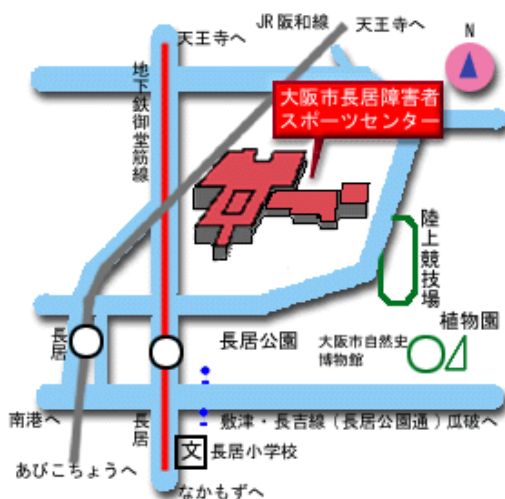

2011【平成23】年度 大阪市障害児・者施設連絡協議会

ふれあい文化祭

v o l . 1 2

わたしのおおさかアート展

2011年11月20日【日】10:00~15:00

場所: 大阪市長居障害者スポーツセンター内体育室

- 地下鉄御堂筋線「長居」駅1号出入口から北へ約140m
 - 市バス「地下鉄長居」停留所から北へ約310m
 - JR阪和線「長居」駅から東へ約220m
- ※できるだけ車でのご来場はお控え下さいますようお願い致します。

模擬店・楽器演奏 てづくり作品・ており製品販売

主催 : 大阪市障害児・者施設連絡協議会

問い合わせ : 大阪市立中央授産場 船渡(ふなと)迄
大阪市天王寺区東上町4番17号 (TEL 06-6772-4771)